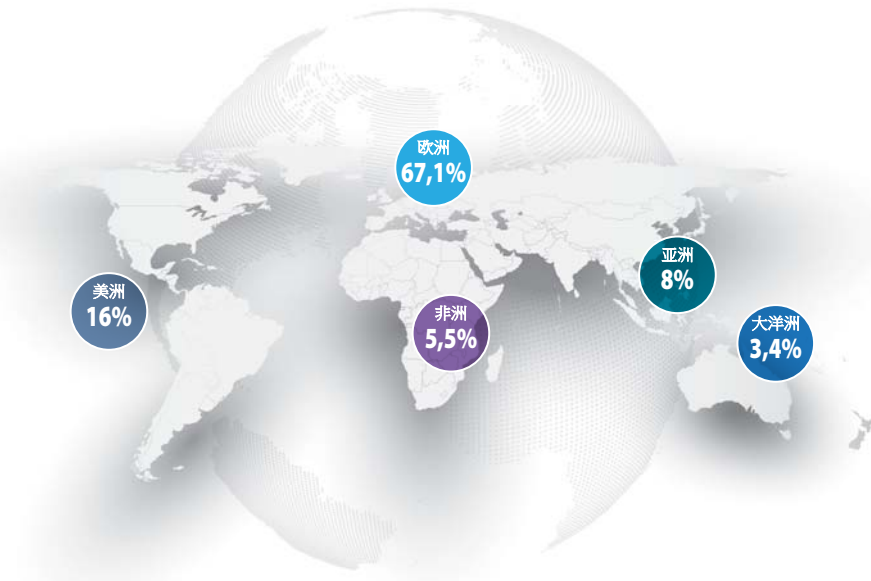

企业服务体系

FederUnacoma旨在为协会企业提供必要服务，促进企业生产与业务开发。协会组织的基本业务范围包括：研究统计，技术法规，国际化，展会活动，宣传推广，培训与行业代表。协会作为一个有效的组织，在罗马、博洛尼亚与布鲁塞尔均设有办事处。

国际化与海外市场趋向

意大利农业机械工业与意大利各大区的农业企业紧密联系，熟悉任何气候环境下的各类农业作业设计与调试技术。这让众多企业得以形成行业生产脉络，发展出覆盖范围广泛的农业机械设备，足以满足来自意大利及国外市场的科技需求。意大利生产的农业机械，专长从事菜园、果园及葡萄园的播种式耕作，深受全球各地欢迎，适合各种农业耕作模式。除了拖拉机之外，协会涵盖的农业机械类型还可适用于：翻土；播种，移植和施肥；作物保护；灌溉；收割；种植与养殖产品的首次加工和存储；移动和运输；植树造林与农林生物群处理。同时，在园林行业，协会位列于全国专业及业余绿植养护机械产业，而在覆盖范围广泛的零部件行业，则代表着农业与园林机械的首次装配或更换零部件或部件的生产厂家。

按地理区域划分的出口

推广与展会活动

FederUnacoma活跃于展会推广前沿，组织各种具有国际规模的活动：EIMA国际展会（农业与园林机械国际展会），享有盛誉的博洛尼亚双年展，展示世界上最高的生产水平，约有来自50个国家的1950名参展商参展，

总共展出超过50000个型号；Agrilevante国际展会，每两年一次在巴黎举行，面向地中海地区的国家与产品；EIMA Show，在意大利及海外举行的田野实验展览；EIMA Agrimach（农业与农工业机械国际展），每两年一次在印度新德里举行，为机械化产业提供与重要市场直接接触的机会，例如印度次大陆。此外，FederUnacoma与ICE-Agenzia及各国的展会机构紧密合作，保证了在国外重要行业展会中组织众多意大利企业集体参展。